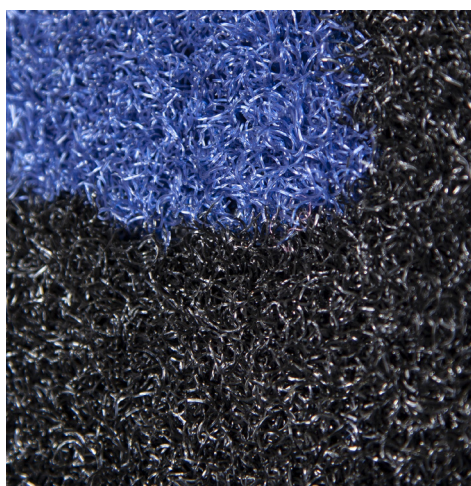

OptiBrush

Tapis Logo • Extérieur

Les tapis Optibrush présentent votre logo dessin sur des monofibres de nylon durables. Combinez un maximum de 3 couleurs.

- Les monofibres de la brosse en nylon durable assurent une excellente action de grattage.
- Fibres teintées dans la masse pour une résistance à 100% aux UV.
- Résistant à l'eau de Javel et aux produits chimiques.
- Les trous de drainage en option permettent un excellent drainage.

+352 26 322 422

www.tapisvoracefrance.com

OptiBrush

Tapis Logo • Extérieur

Dimension Standards (en cm)

60x85	120x200
75x85	120x240
80x120	150x200
85x150	150x250
85x300	150x300
120x180	

Taille maximale: 200 cm x 1000 cm
Maximum 3 Couleurs per design
Tolérance de taille: +/- 2%

Fabriqué à partir de 100% de fil de nylon d'origine recyclée.

ECONYL®

Bords caoutchouc renforcer

Semelle Claw - Maxidrain

B305

B421

B312

B417

B523

Spécifications

Fil: Fil de nylon monofilament ECONYL 100% d'origine recyclée

Poids du tapis: 1.300 g/m²

Support: Caoutchouc

Poids total: 5,20 kg/m²

CONTACT
Luxembourg Philippe Gaudio
4, Place Roschten L-7456 Lintgen
France Gaudio-CAREP
136, boulevard de Finlande F-54340 Pompey
tapisvorace@gmail.com
tapisvoracefrance.com