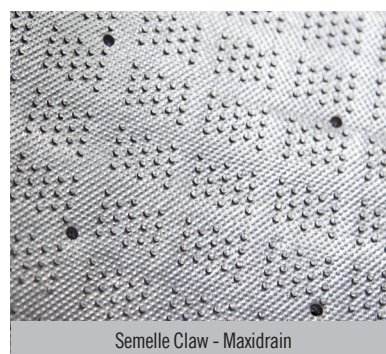

OptiBrush

Tapis Logo • Extérieur

Les tapis Optibrush présentent votre logo dessin sur des monofibres de nylon durables. Combinez un maximum de 3 couleurs.

- Les monofibres de la brosse en nylon durable assurent une excellente action de grattage.
- Fibres teintées dans la masse pour une résistance à 100% aux UV.
- Résistant à l'eau de Javel et aux produits chimiques.
- Les trous de drainage en option permettent un excellent drainage.

+352 26 322 422

www.tapisvoracefrance.com

OptiBrush

Tapis Logo • Extérieur

Dimension Standards (en cm)

60x85	120x200
75x85	120x240
80x120	150x200
85x150	150x250
85x300	150x300
120x180	

Taille maximale: 200 cm x 1000 cm
Maximum 3 Couleurs per design
Tolérance de taille: +/- 2%

Fabriqué à partir de 100% de fil de nylon d'origine recyclée.

ECONYL®

Bords caoutchouc renforcer

Semelle Claw - Maxidrain

B305

B421

B312

B417