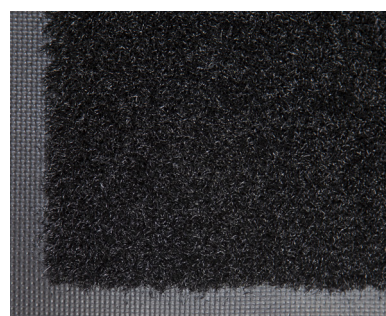

OptiBrush

Tapis Logo • Extérieur

Les tapis Optibrush présentent votre logo dessin sur des monofibres de nylon durables. Combinez un maximum de 3 couleurs.

- Les monofibres de la brosse en nylon durable assurent une excellente action de grattage.
- Fibres teintées dans la masse pour une résistance à 100% aux UV.
- Résistant à l'eau de Javel et aux produits chimiques.
- Les trous de drainage en option permettent un excellent drainage.

+352 26 322 422

www.tapisvoracefrance.com

OptiBrush

Tapis Logo • Extérieur

Dimension Standards (en cm)

60x85	120x200
75x85	120x240
80x120	150x200
85x150	150x250
85x300	150x300
120x180	

Taille maximale: 200 cm x 1000 cm
Maximum 3 Couleurs per design
Tolérance de taille: +/- 2%

Fabriqué à partir de 100% de fil de nylon d'origine recyclée.

ECONYL®

Bords caoutchouc renforcer

Semelle Claw - Maxidrain

B305

B421

B312

B417